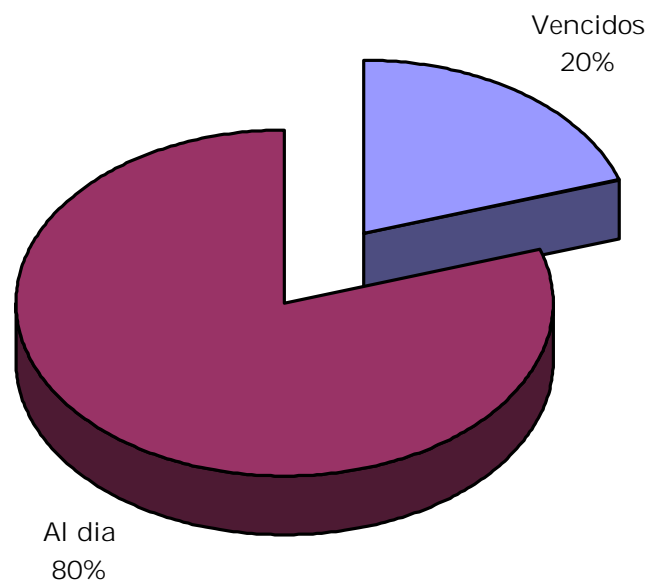

Promedio de Antigüedad de la Flota por Rango

Departamento Transporte Urbano de Pasajeros

Parque Móvil por Empresa

MODELO AÑO	CANTIDAD
1993	2
1994	3
1996	7
1997	7
1998	11
2004	6
2005	9
2006	5
2008	10
Total	60

Vencidos	12
Al dia	48
Total	60

PROMEDIO	2001
-----------------	-------------

Empresa Peralta Ramos

■ Vencidos

■ Al dia

Departamento Transporte Urbano de Pasajeros

Parque Móvil por Empresa

MODELO-AÑO	CANTIDAD
1995	7
1997	12
2000	7
2004	2
2005	2
2006	5
2007	0
2008	17
Total	52