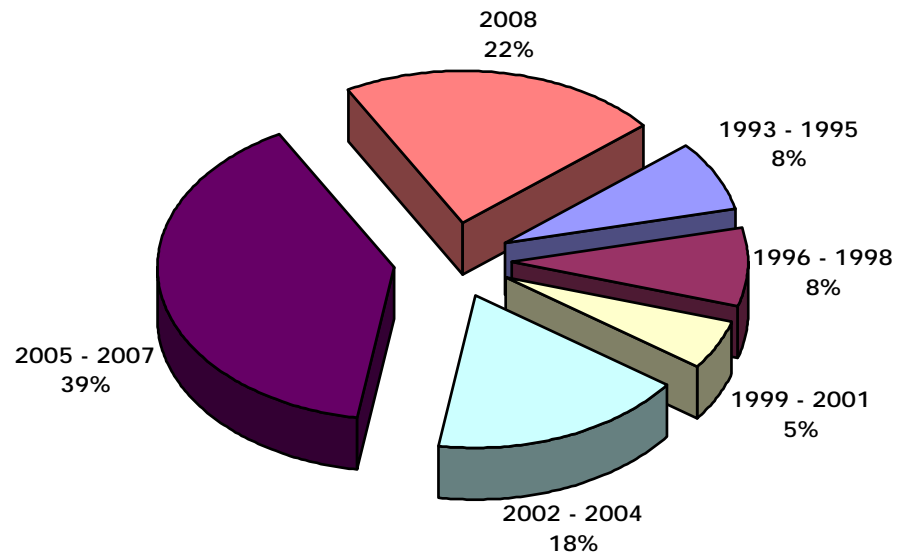

Departamento Transporte Urbano de Pasajeros

Parque Móvil Partido Gral. Pueyrredón

MODELO - AÑO	CANTIDAD
1993	10
1994	6
1995	7
1996	7
1997	24
1998	20
1999	4
2000	9
2001	1
2002	2
2003	1
2004	56
2005	73
2006	41
2007	47
2008	90
Vencidos	54
Al Día	344
PROMEDIO	2004

Estado de la Flota

Departamento Transporte Urbano de Pasajeros

Parque Móvil Partido Gral. Pueyrredón

Modelo - Año	Cantidad
1993 - 1995	23
1996 - 1998	51
1999 - 2001	14
2002 - 2004	59
2005 - 2007	161
2008	90
Total	398

Promedio de Antigüedad de la Flota por Rango

Departamento Transporte Urbano de Pasajeros

Parque Móvil por Empresa

MODELO AÑO	CANTIDAD
1993	2
1994	3
1996	7
1997	7
1998	11
2004	6
2005	9
2006	5
2008	10
Total	60