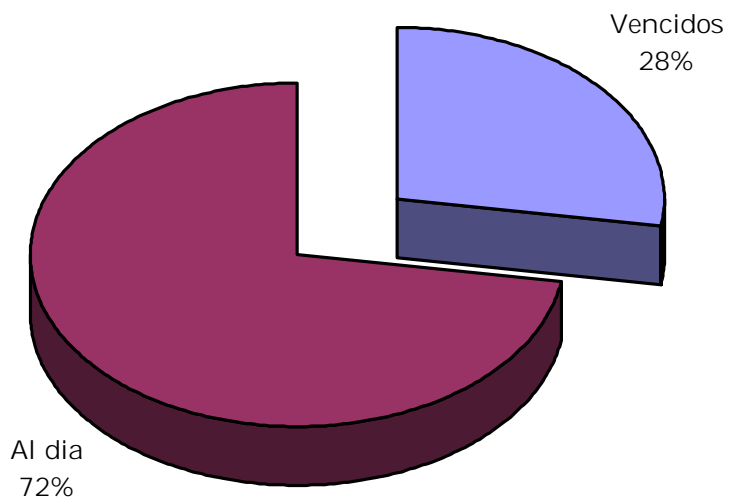

Vencidos	12
Al dia	48
Total	60

PROMEDIO	2001
-----------------	-------------

Empresa Peralta Ramos

■ Vencidos

■ Al dia

Departamento Transporte Urbano de Pasajeros

Parque Móvil por Empresa

MODELO-AÑO	CANTIDAD
1995	7
1997	12
2000	7
2004	2
2005	2
2006	5
2007	0
2008	17
Total	52

Vencidos	7
Al día	45
Total	52

PROMEDIO	2002
-----------------	-------------

Empresa Gral. Pueyrredón

■ Vencidos

■ Al día

Departamento Transporte Urbano de Pasajeros

Parque Móvil por Empresa

MODELO AÑO	CANTIDAD
1993	8
1994	3
1998	3
2000	1
2005	1
2007	18
2008	6
Total	40

Vencidos	11
Al día	29
Total	40

PROMEDIO	2002
-----------------	-------------

Empresa El Libertador

■ Vencidos

■ Al día

Departamento Transporte Urbano de Pasajeros

Parque Móvil por Empresa

MODELO AÑO	CANTIDAD
1997	2
1998	2
1999	1
2000	1
2001	1
2005	2
2006	2
2007	1
2008	3
Total	15