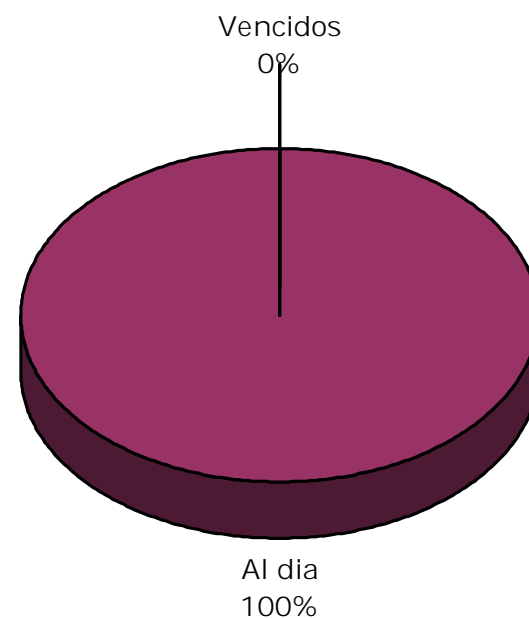

Vencidos	0
Al día	193
Total	193

PROMEDIO	2006
-----------------	-------------

Empresa 25 de Mayo

■ Vencidos

■ Al día

Departamento Transporte Urbano de Pasajeros

Parque Móvil por Empresa

MODELO AÑO	CANTIDAD
1997	3
1998	1
1999	2
2004	4
2006	11
2007	15
2008	2
Total	38

Vencidos	0
Al dia	38
Total	38

PROMEDIO	2005
-----------------	-------------

Empresa 12 de Octubre

■ Vencidos

■ Al dia