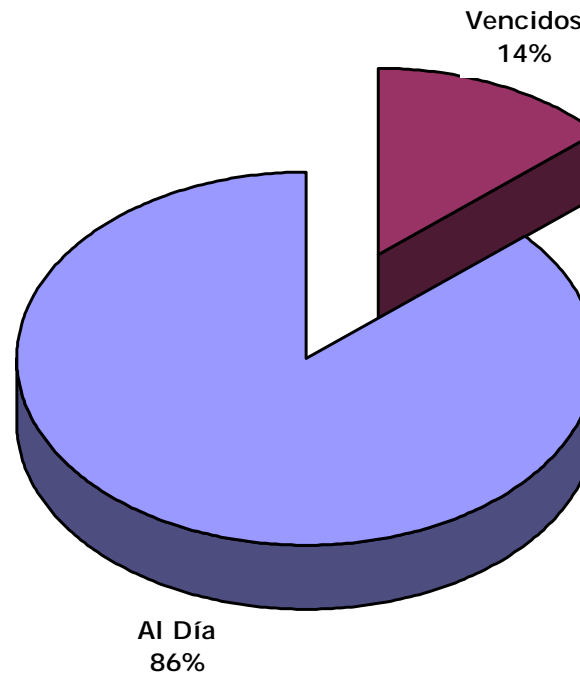

Estado de la Flota