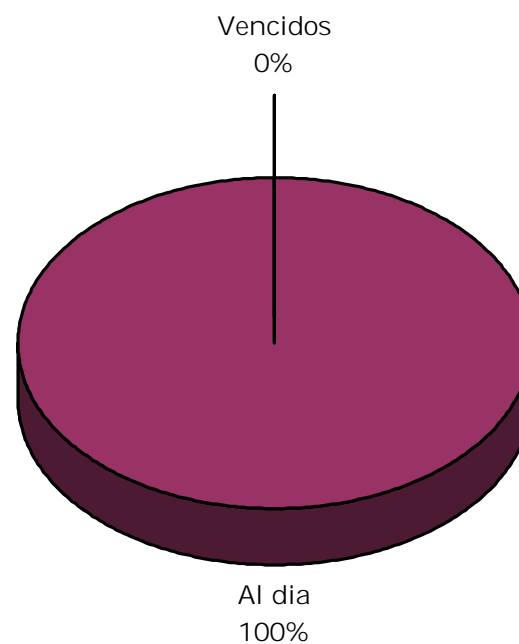

Empresa 25 de Mayo