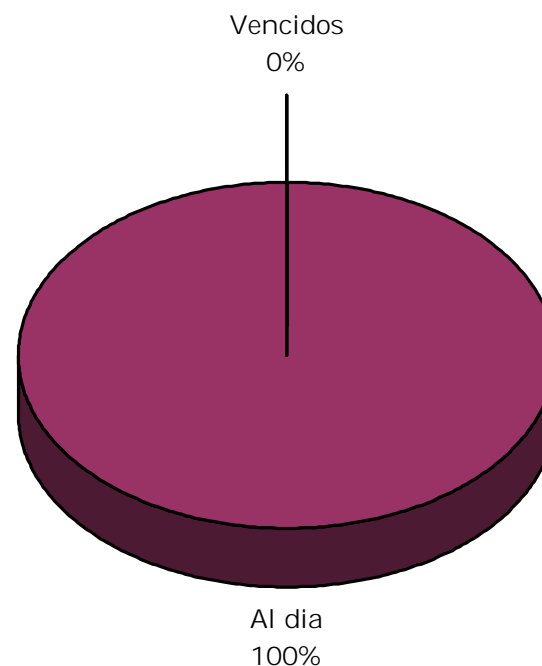

Empresa Gral. Pueyrredón - Batán